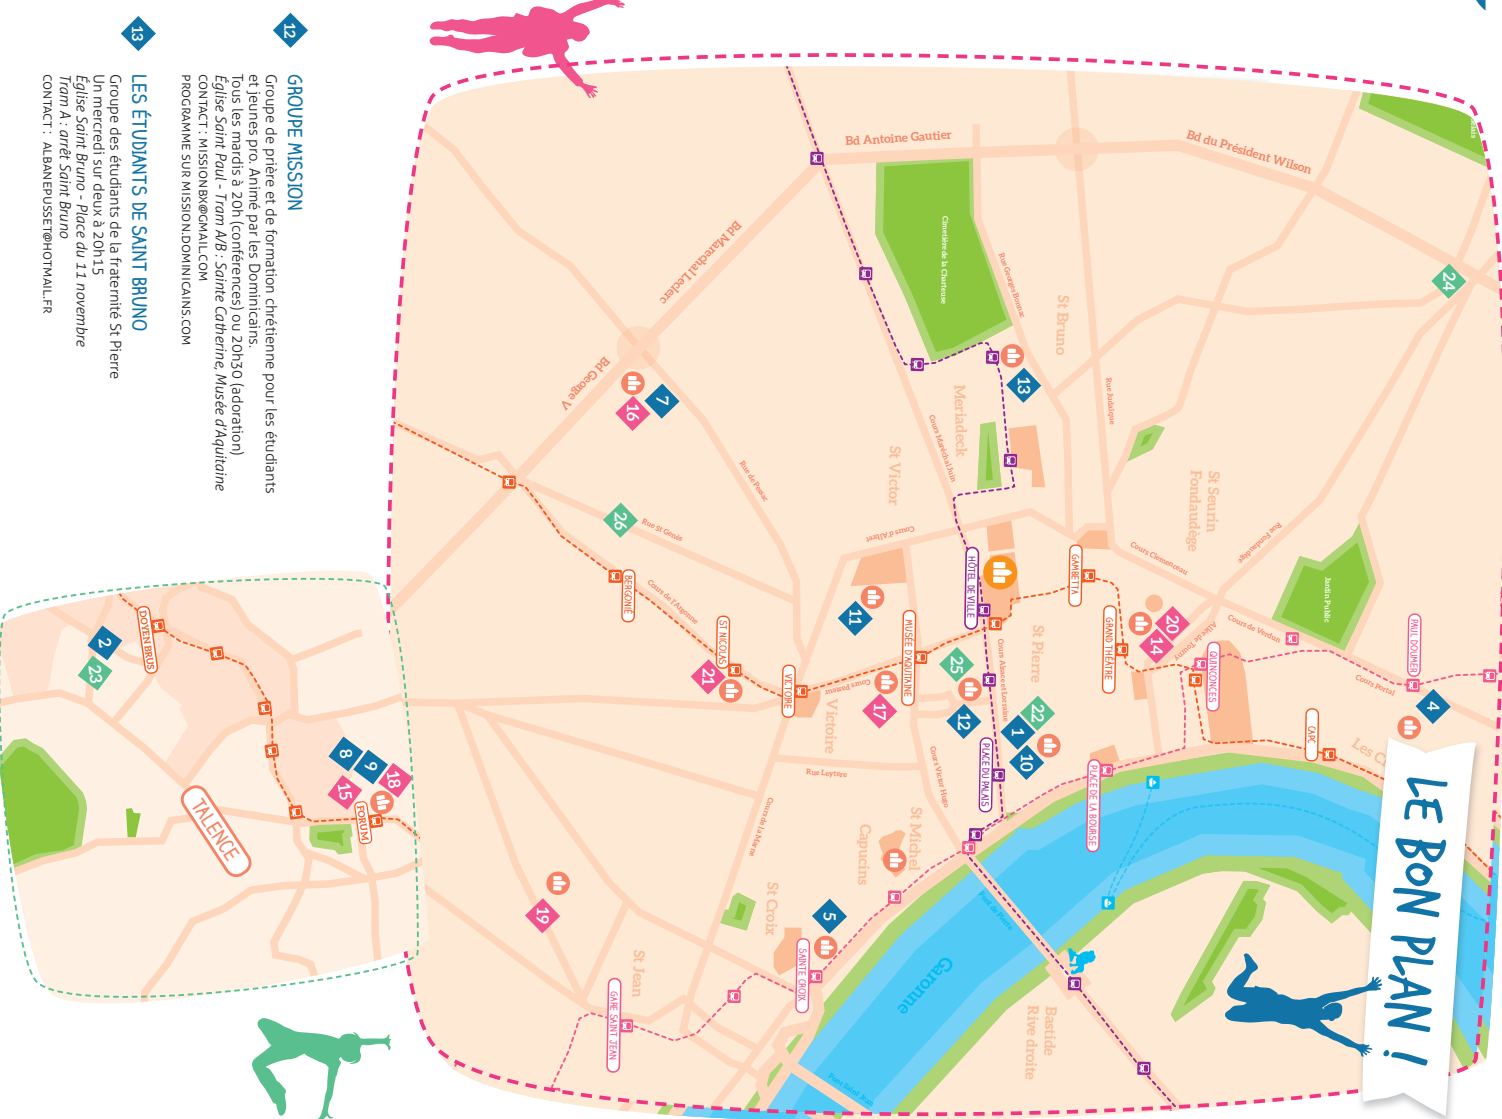

6 FAPT SAINT JEAN

Un lundi tous les 15 jours à partir de 20h30
Fraternité, service et formation
SITE WEB : WWW.JEUNES SAINT JEAN.ORG
CONTACT : JIBORDEAUX3@GMAIL.COM

7 MAGIS

Temps de partage, relecture de vie
Groupe de spiritualité ignatienne pour les 18-25 ans
1 dimanche par mois à 20h
Église Notre-Dame des Anges - Bus 9/4/11 : barrière de Pessac
CONTACT : JNDELONGAMP@GMAIL.COM - TEL : 05 56 05 79 09

8 JEUNES DE L'EMMANUEL

Soirées de louange et de prière pour les étudiants
Tous les jeudis à 20h30
Église Notre Dame de Talence - Tram B : Forum
CONTACT : GROUPEPREMIERBORDEAUX@GMAIL.COM
TEL : LOUIS-MARIE 06 10 08 26 82

9 ÉCOLE DE CHARITÉ ET DE MISSION

Communauté de l'Emmanuel - programme sur un an pour (re)mettre le Christ au centre de ta vie
Pour les 18-26 ans - inscriptions jusqu'à mi-octobre
Tous les mardis à 20h
Église Notre-Dame de Talence - Tram B : Forum
CONTACT : JEUNESSEMANUELBORDEAUX@GMAIL.COM
TEL : MATHIEU 06 11 80 54 88

10 VIE ET PARTAGE

Partage sur la parole de Dieu
Un samedi sur deux à 15h
Église Saint Pierre - Tram A / B / C :
Place du Palais, Grand Théâtre, Place de la Bourse
SITE WEB : VIEETPARTAGE.COM - TEL : 06 78 50 34 69

11 NOTRE DAME DE VIE - APÊRONAISON

Enseignement et oraison - spiritualité du Carmel
Un mercredi sur deux à 19h
Église Sainte Eulalie - Tram B : Victoire
CONTACT : HUGUES.DAMBRÉVILLE@GMAIL.COM / JDOFFIN@LAPOSTENET

LE BON PLAN !

14 ÉGLISE NOTRE DAME DE BORDEAUX

Messe le dimanche soir à 18h30
Tram B / C : Quinconces - Grand Théâtre

15 ÉGLISE NOTRE DAME DE TALENCE

Messe le dimanche soir à 19h
Tram B : Forum

16 ÉGLISE NOTRE DAME DES ANGES

Messe qui prend son temps
Le dimanche soir à 18h30
Bus 9/4/11 : Barrière de Pessac

17 CONFESSIONS CHAPELLE DE LA MADELEINE

Du mardi au samedi de 9h à 12h et de 16h à 19h
24 cours Pasteur, Bordeaux - Tram B : Musée d'Aquitaine

18 CONFESSIONS ÉGLISE NOTRE DAME DE TALENCE

Du mardi au vendredi de 18h à 19h
Tram B : Forum

19 ADOPTION PÉPÉUELLE

Église du Sacré-Cœur
Bus 9 : Donnet - Tram C : Gare St Jean

20 PRIÈRE DE TAZÉ

Le 1er dimanche du mois à 19h30
Église Notre Dame de Bordeaux
Tram B / C : Grand Théâtre, Quinconces

21 BE WITNESS

Soirées de louange
Église Saint Nicolas - Tram B : St Nicolas

VIVRE ET GRANDIR ENSEMBLE

22 FOYER AEB ST PIERRE

33, rue Leupold - Bordeaux
Tram A / B / C : Place du Palais - Grand Théâtre - Place de la Bourse
CONTACT : FOYERSAEB@GMAIL.COM - TEL : 05 56 06 02 80

23 FOYER AEB LA PAILLÈRE

6 avenue de la Paillière - Pessac
Tram B : Doyen Brus
CONTACT : FOYERSAEB@GMAIL.COM - TEL : 05 56 37 05 48

24 FOYER DE L'ASSOMPTION

370 Bd Wilson - Bordeaux
Bus 9 : Carnot
CONTACT : MVLGARRIGUE@GMAIL.COM - TEL : 06 12 97 08 26

25 FOYER SAINT DOMINIQUE

20 rue des Ayres - Bordeaux
Tram A / B : Sainte Catherine - Musée d'Aquitaine
CONTACT : FOYERSANTDOMINIQUE@GMAIL.COM - TEL : 06 17 32 72 35

26 COLLÈGE UNIVERSTAIR

Maison St Louis Beaulieu, 145 rue St Genès, Bordeaux
Tram B : Bergonié
CONTACT : COLLEGEUNIVERSITAIRE.BEAULIEU@GMAIL.COM
TEL : 06 88 35 75 39

27 LE RÉSEAU THÉOLOGOC

Collocations d'étudiants souhaitant mettre Dieu au cœur de leur vie commune et personnelle.
CONTACT : CAPREVOST@HOTMAIL.FR - 06 61 95 60 44
FRANCOIS-REGIS.PREVOST@ALTERANCE.FR - 06 23 64 99 61

FILLES & GARÇONS

FILLES & GARÇONS

FILLES

GARÇONS

GARÇONS

FILLES & GARÇONS